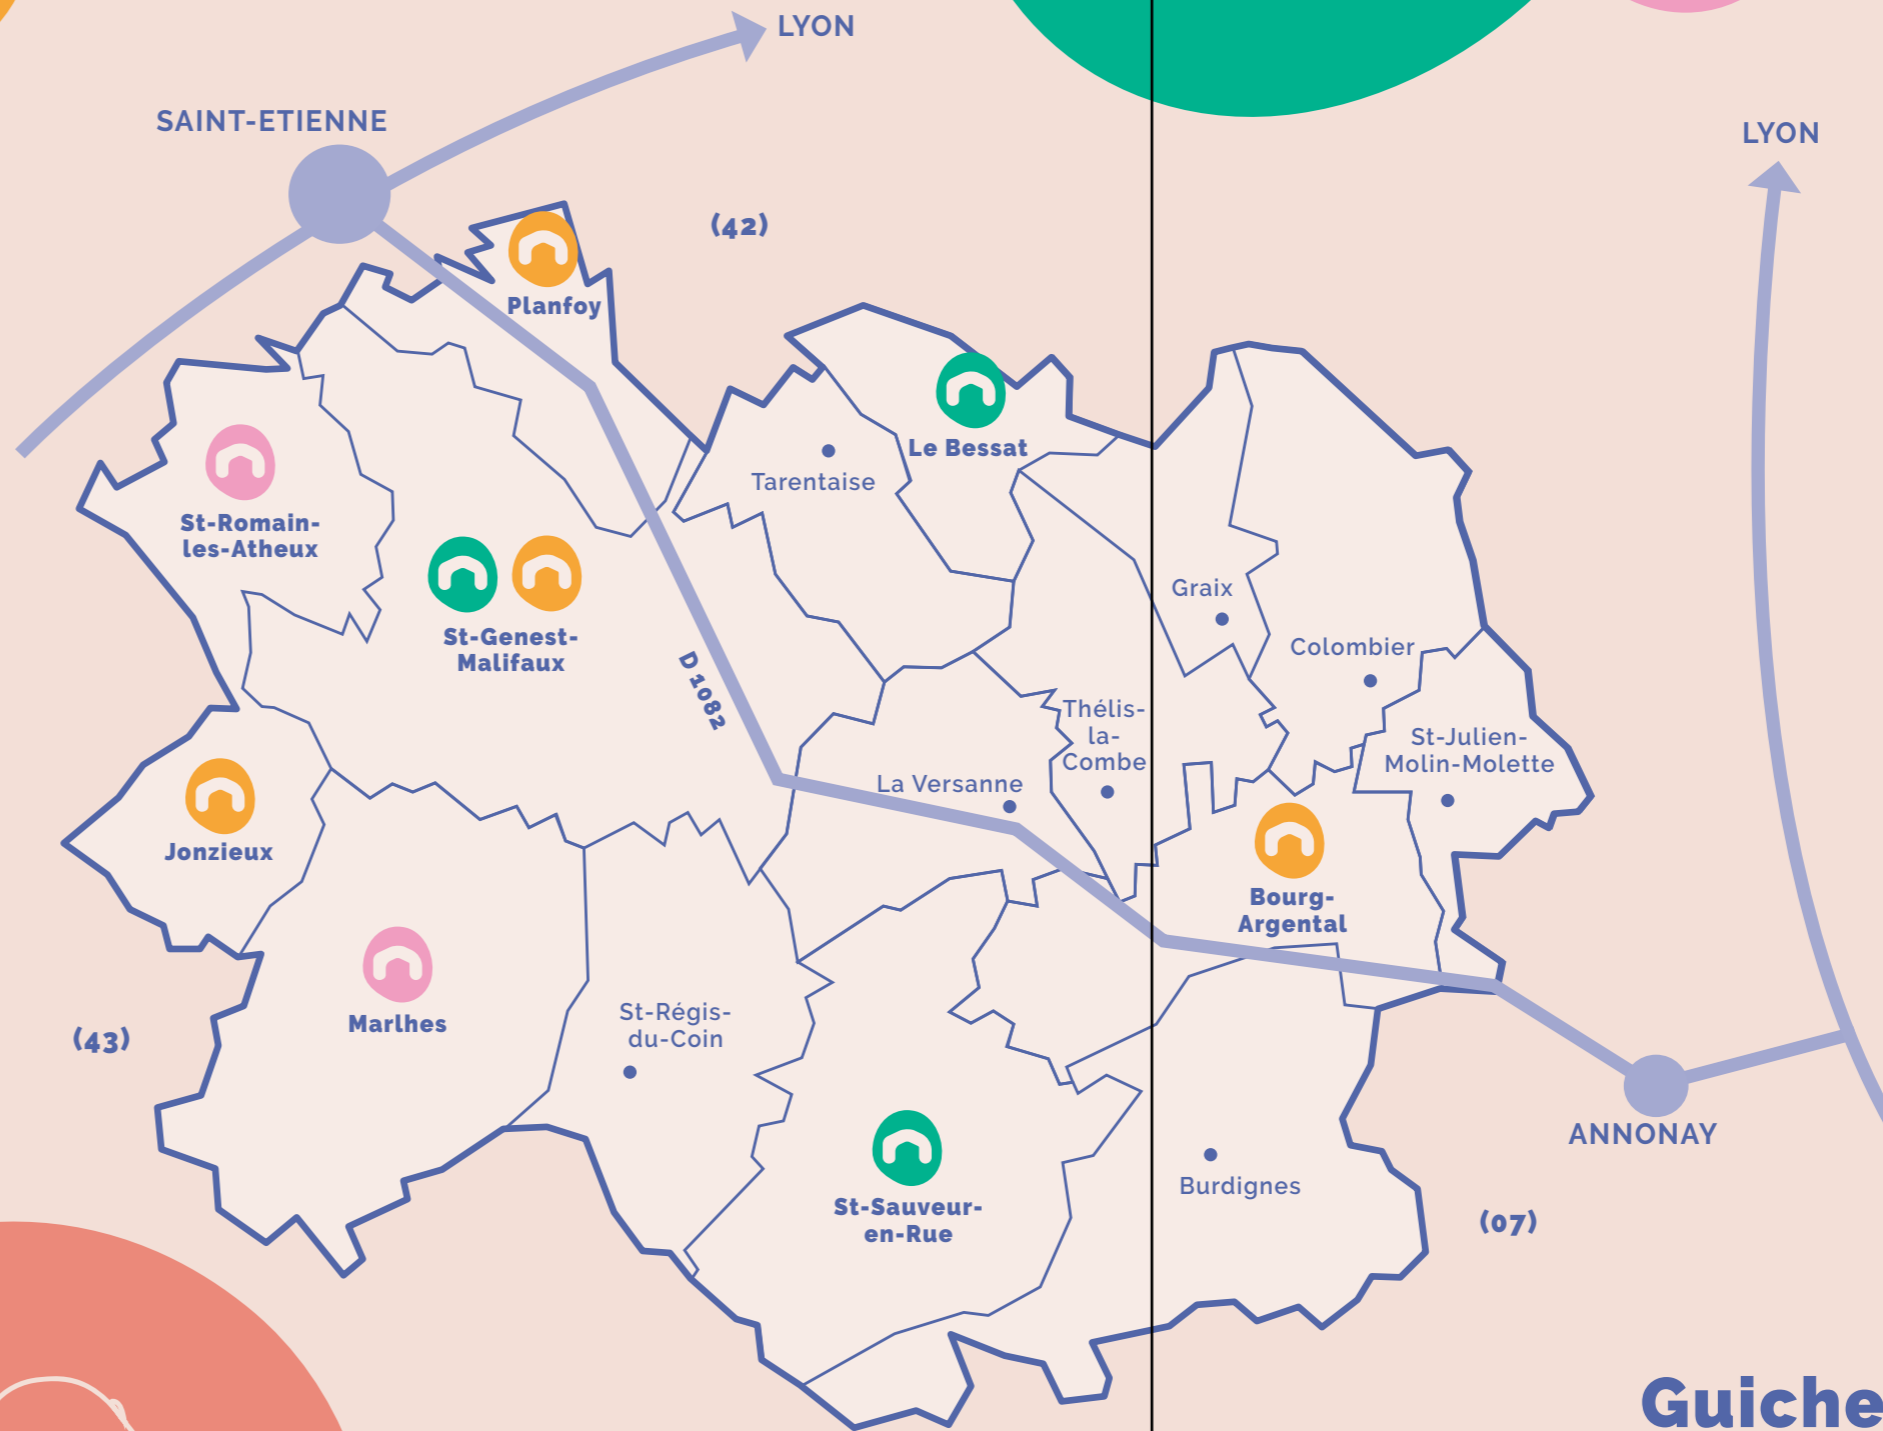

les modes d'accueil sur votre territoire

Maisons Assistants Maternels

Le Bessat
St-Genest-Malifaux
St-Sauveur-en-Rue

Assistants maternels agréés sur le territoire

sous réserve des disponibilités et agréments

Micro-crèches privées

Marlhes
St-Romain-les-Atheux

Crèches et Micro-crèches publiques

Bourg-Argental
Jonzieux
Planfoy
St-Genest-Malifaux

**Guichet unique
Petite Enfance**

Tél : 06 17 60 04 75
guichetunique@cc-montsdupilat.fr